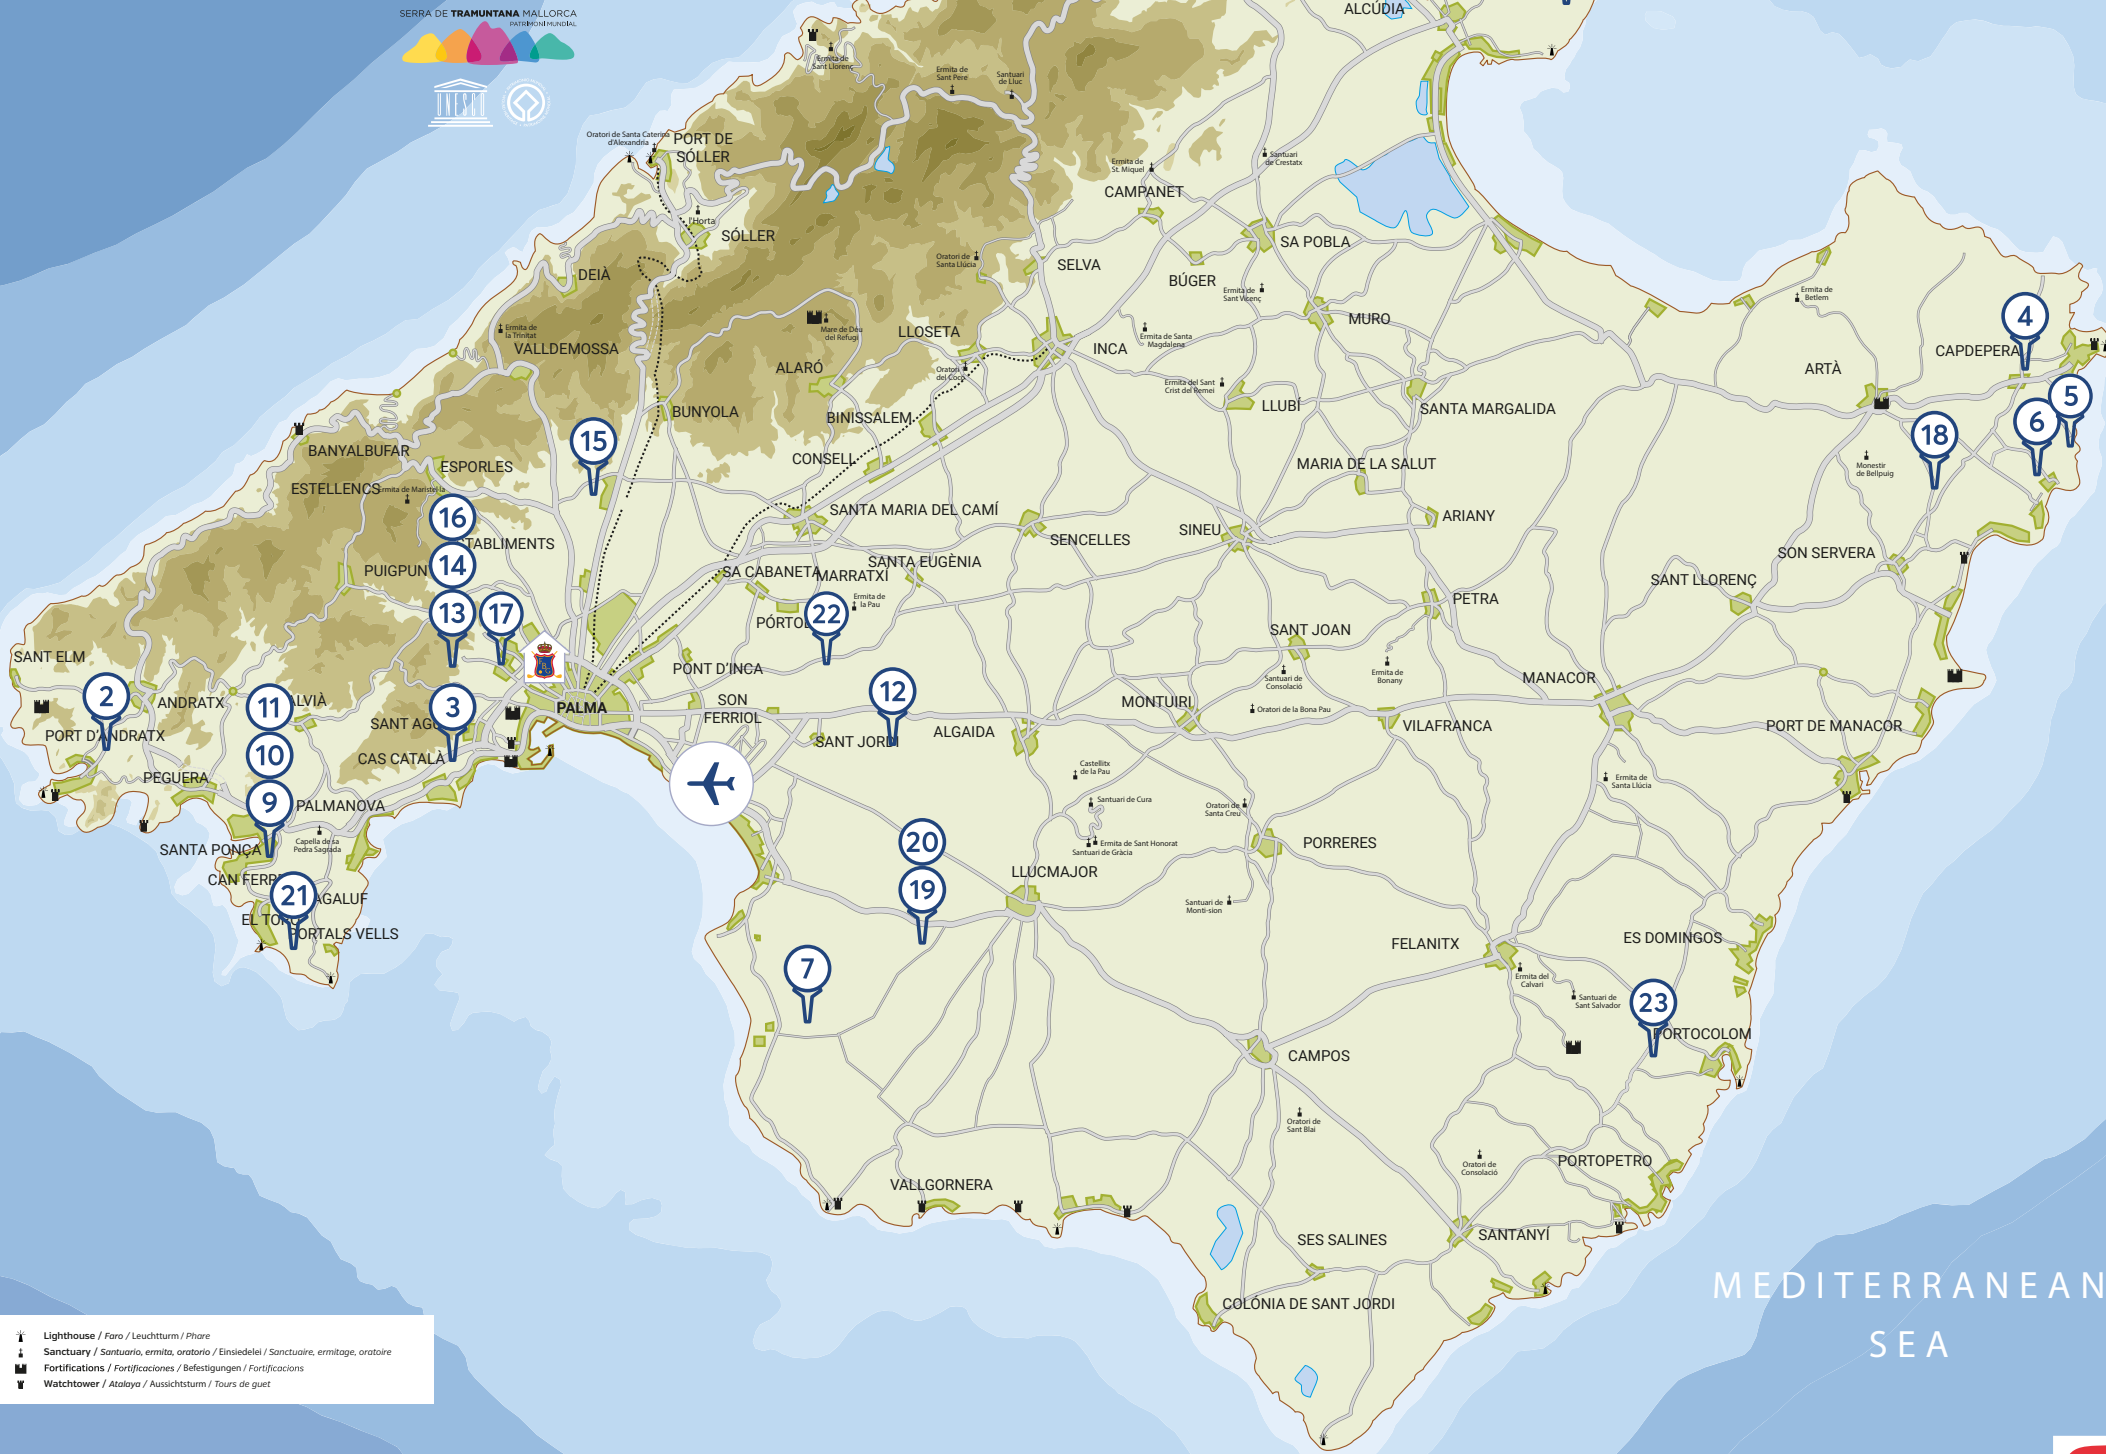

1. 1 CLUB DE GOLF ALCANADA (65,2 km)
2. 2 GOLF DE ANDRATX (38,8 km)
3. 3 REAL GOLF DE BENDINAT (20 km)
4. 4 CAPDEPERA GOLF (73,7 km)
5. 5 CANYAMEL GOLF (73,6 km)
6. 6 GOLF CLUB SON SERVERA (69,1 km)
7. 7 GOLF MAIORIS (18,3 km)
8. 8 GOLF POLLENÇA (57 km)
9. 9 GOLF SANTA PONS A I (30 km)
10. 10 GOLF SANTA PONS A II (30 km)
11. 11 GOLF SANTA PONS A III (30 km)
12. 12 GOLF SON GUAL (12,5 km)
13. 13 GOLF SON MUNTANER (17,6 km)
14. 14 GOLF SON QUINT (17,5 km)
15. 15 GOLF SON TERMES (21,3 km)
16. 16 GOLF SON VIDA (17,5 km)
17. 17 PALMA PITCH & PUTT (14,3 km)
18. 18 PULA GOLF RESORT (68 km)
19. 19 SON ANTEM GOLF CLUB EAST (23,9 km)
20. 20 SON ANTEM GOLF CLUB WEST (23,9 km)
21. 21 T GOLF CALVIA (29,6 km)
22. 22 T GOLF PALMA PUNTIRÓ (14,9 km)
23. 23 VALL D'OR GOLF (56,3 km)

(DISTANCE FROM AIRPORT)

⚓ Lighthouse / Faro / Leuchtturm / Phare
⚔ Sanctuary / Santuario, ermita, oratorio / Einsiedelei / Sanctuaire, ermitage, oratoire
🏰 Fortifications / Fortificaciones / Befestigungen / Fortificacions
🏰 Watchtower / Atalaya / Aussichtsturm / Tours de guet

Edita: Fundació Mallorca Turisme Imágenes: CIM y Asociación de Campos de Golf de Mallorca
Depósito legal: DL PM 00176-2024 Impresión: Impresrapit
Títol: Mallorca Federated Golf Courses Maquetación: Disset

0 5 10 15 Km

MALLORCA
OUR PLEDGE
FOR RESPONSIBLE TOURISM
The island of tomorrow

OUR RESPONSIBLE TOURISM PLEDGE

Tourist Information
Aeroport de Palma de Mallorca
Tel. +34 971 789 556

www.mallorca.es
@MallorcaTourism

GOLF ISLAND 2025