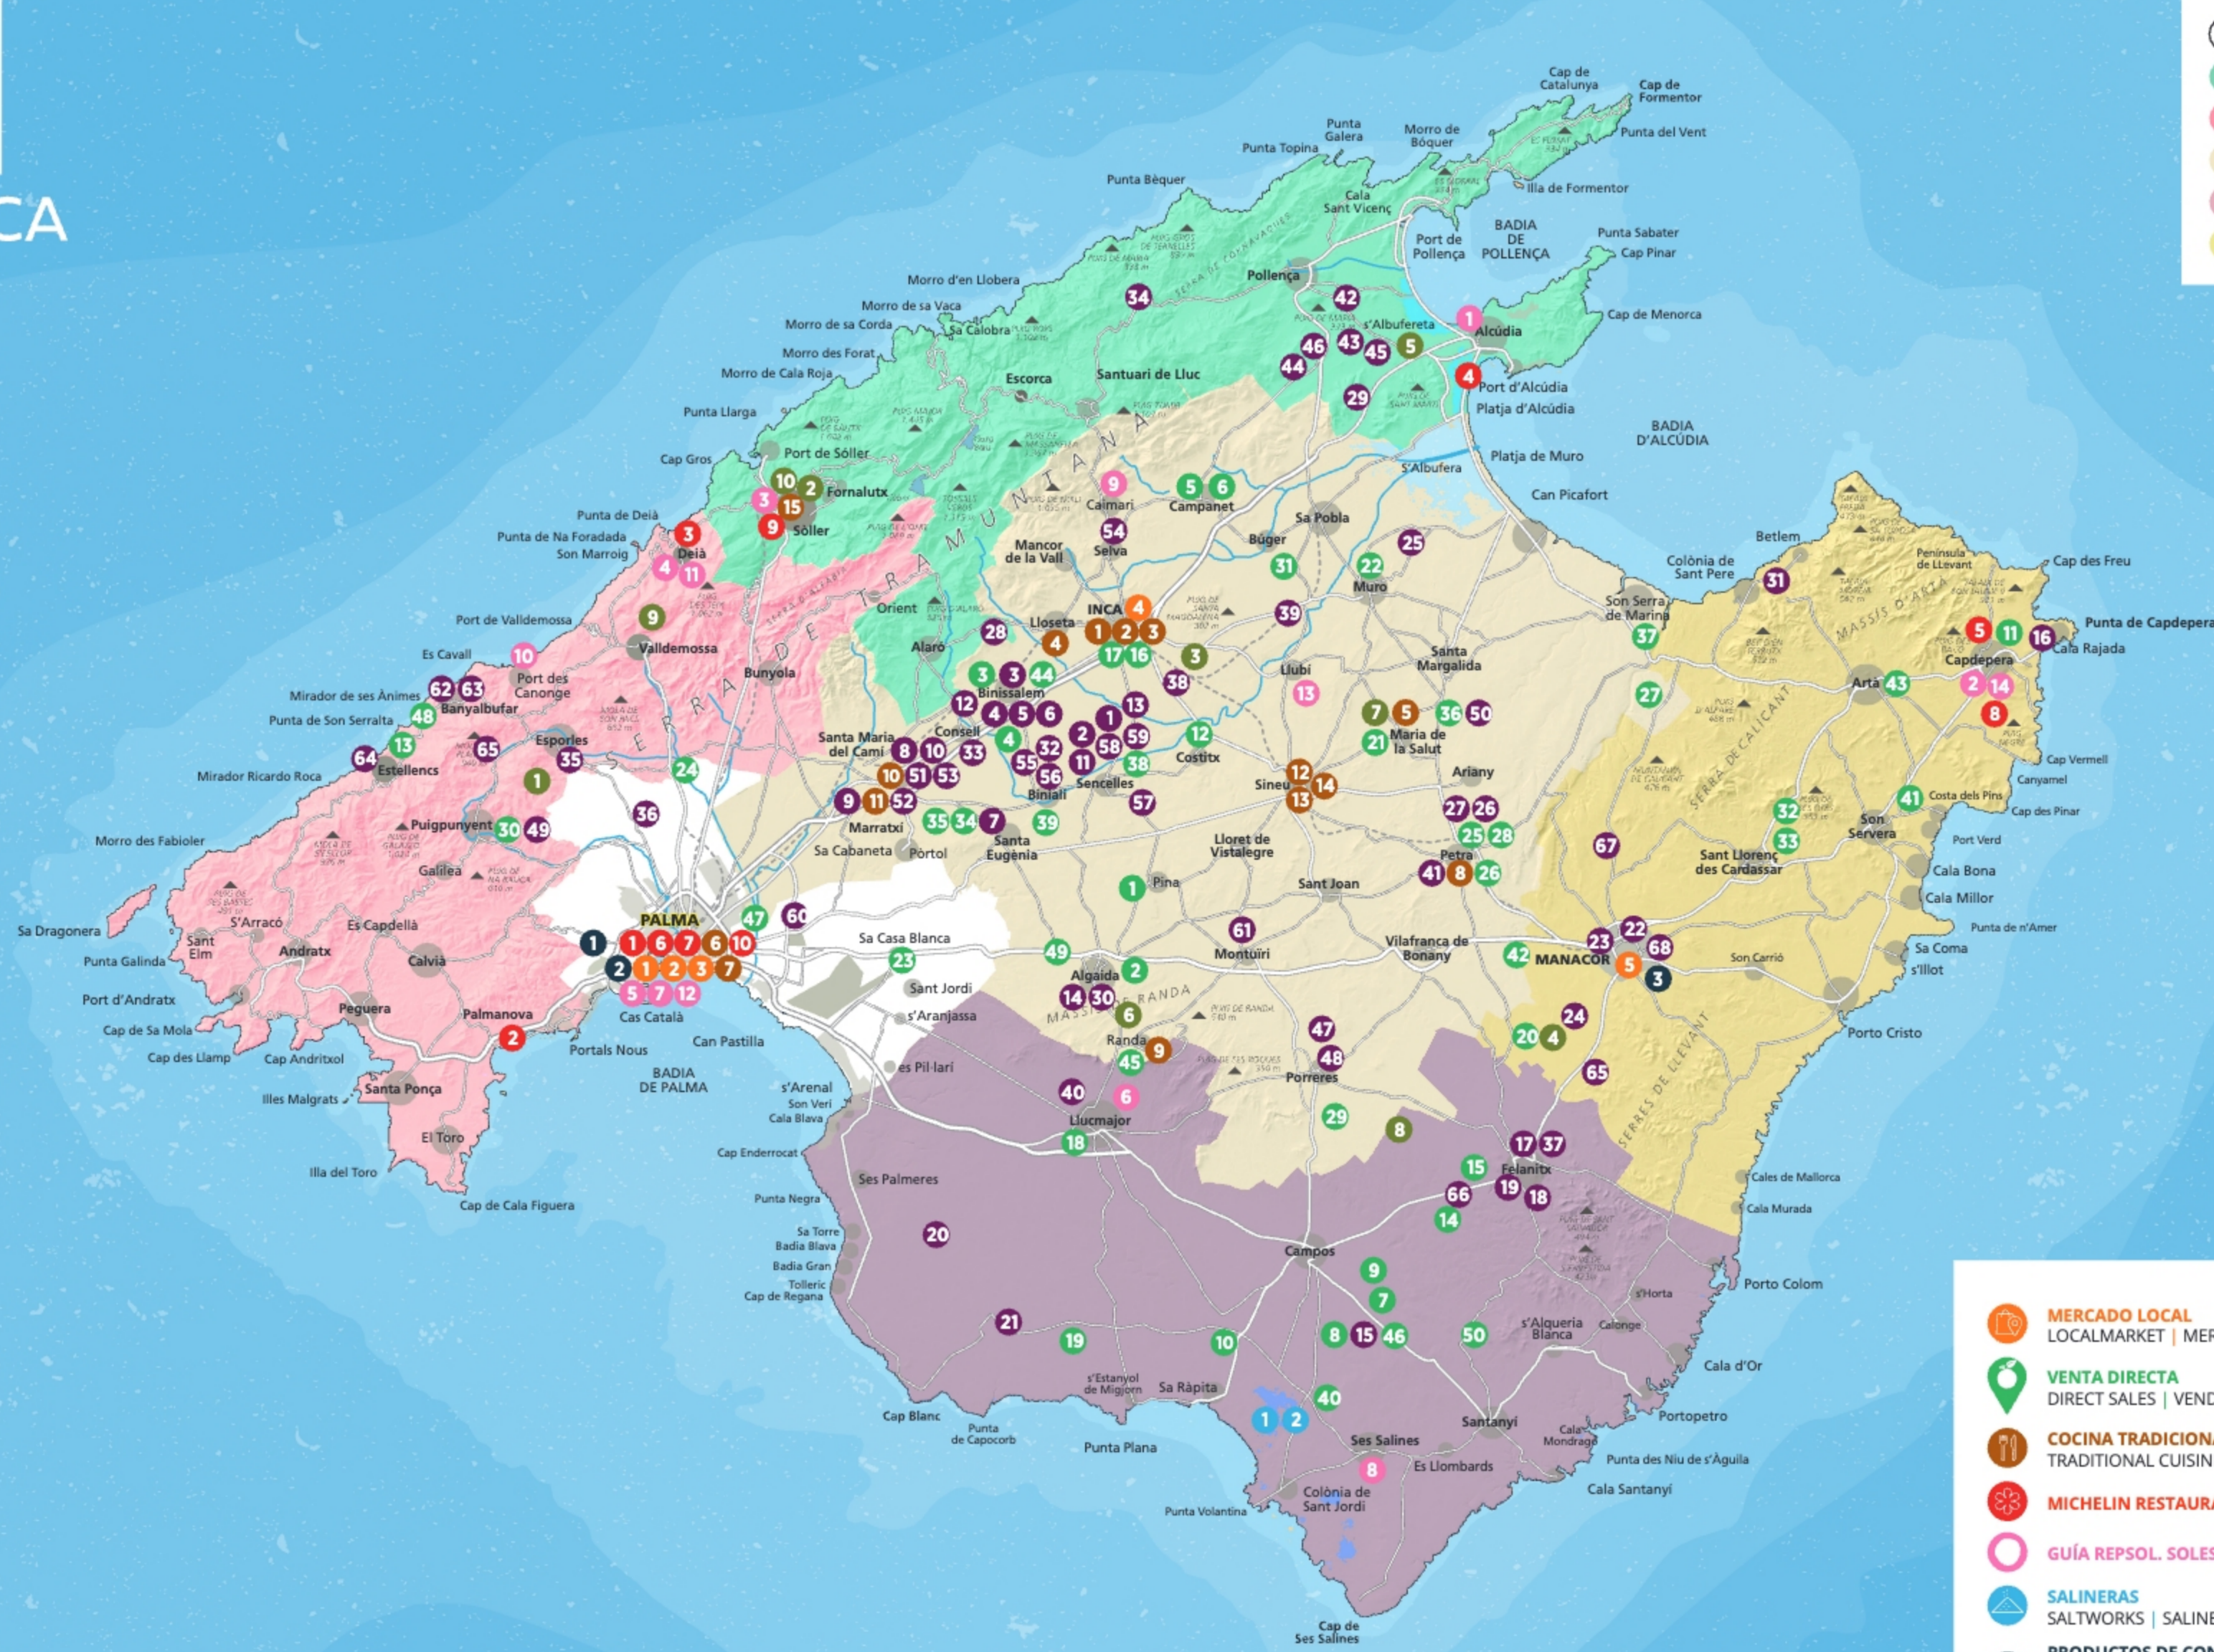

- PALMA
- SERRA DE TRAMUNTANA NORD
- SERRA DE TRAMUNTANA SUD
- CENTRE
- SUD
- LLEVANT

- **MERCADO LOCAL**
  LOCALMARKET | MERCAT LOCAL | LOKALER MARKT
- **VENTA DIRECTA**
  DIRECT SALES | VENDA DIRECTA | DIREKTVERKAUFSSTELLE
- **COCINA TRADICIONAL**
  TRADITIONAL CUISINE | CELLERS | REGIONALKÜCHE
- **MICHELIN RESTAURANTS**
- **GUÍA REPSOL. SOLES DE MALLORCA**
- **SALINERAS**
  SALTWORKS | SALINES | SALINEN
- **PRODUCTOS DE CONVENTOS**
  FOOD FROM CONVENTS | PRODUCTES DELS CONVENTS
  GÜTER AUS KLÖSTERN
- **ALMAZARAS**
  OIL MILLS | TAFONES | ÖLMÜHLE
- **BODEGAS**
  WINERIES | CELLERS | WEINGÜTER